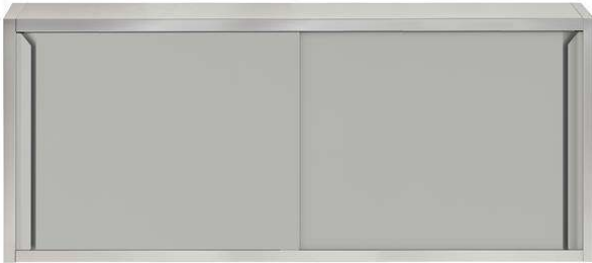

Preparación Modular Armario de pared 1600 mm con puertas correderas

ARTÍCULO # _____

MODELO # _____

NOMBRE # _____

SIS # _____

AIA # _____

121885 (TAPC16)

Armario de pared puerta
corredera, 1600 mm

Descripción

Artículo No.

Construcción completa en acero inoxidable AISI 304. Refuerzo longitudinal de acero inoxidable frontal y trasero. Las puertas correderas fácilmente extraíbles con interior insonorizado y paneles exteriores tienen cojinetes en el top y guías ocultas en el fondo. Sistema de enlace esquina lateral interno 45°. Estante medio, con pliegue interior para eliminar huecos entre laterales y trasera, altura regulable en 3 posiciones con soporte de acero inoxidable.

Características técnicas

- Extremadamente fácil de limpiar gracias a los bordes lisos.

Construcción

- Refuerzo frontal y longitudinal trasero en acero inoxidable 15/10 (espesor 16).
- Los soportes internos de la estructura están inclinados 45° para el sistema de unión.
- Estante en el medio de 30 mm en acero inoxidable, regulable en 3 posiciones, con doble pliegue interno evitando huecos entre la los laterales y trasera.
- La altura de la unidad de 660 mm está rodeada por una estructura en acero inoxidable.
- Puertas correderas con paneles insonorizados internos y externos, desplazamiento sobre cojinetes en la parte superior y sobre guía en la parte inferior. Las puertas se pueden quitar fácilmente para facilitar la limpieza.
- Fabricado completamente en Acero Inoxidable AISI 304 con acabado Scotch Brite.